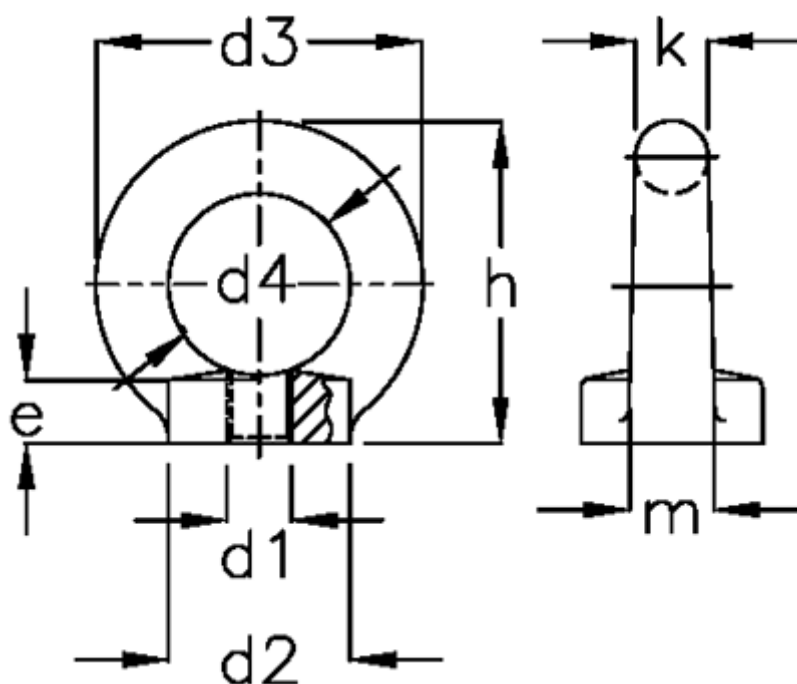

Article number: 20582M36ST
Description: E+G Lifting eye nuts
DIN 582-M36-ST

Measures

d1 = M36

K = 28

d2 = 75

m = 32

d3 = 126

d4 = 70

e = 30

F1 = 51000

F2 = 37000

H = 128